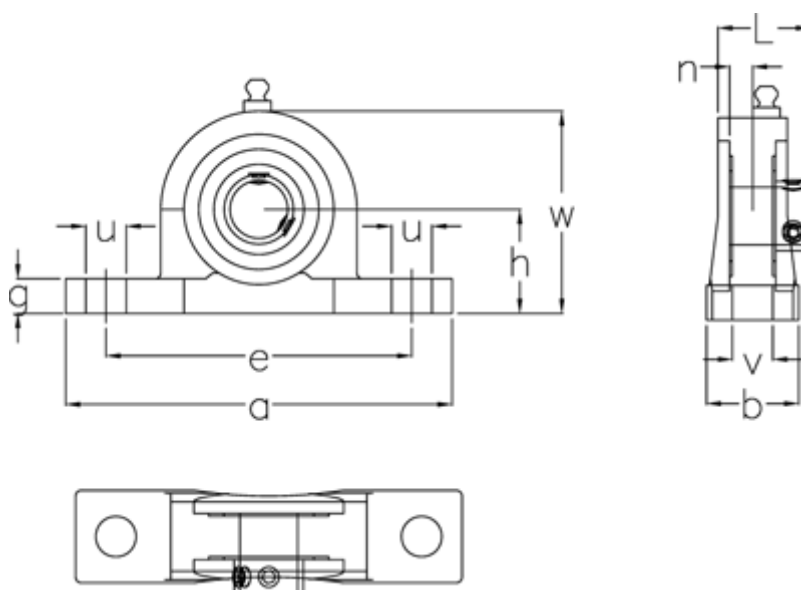

Varenummer: 54810022091  
Beskrivelse: Lejeblok SS UCP209 LDK f/aksel Ø45 mm  
Massiv rustfast, mat

## Mål

a	= 190	Leje	= SUC209
b	= 54	Nominel træk	= 19
Bolt str.	= M14	u	= 22
e	= 146	v	= 17
g	= 20	Vægt	= 2.01
h	= 54	w	= 105
Hus	= SP209		
L	= 49.2		